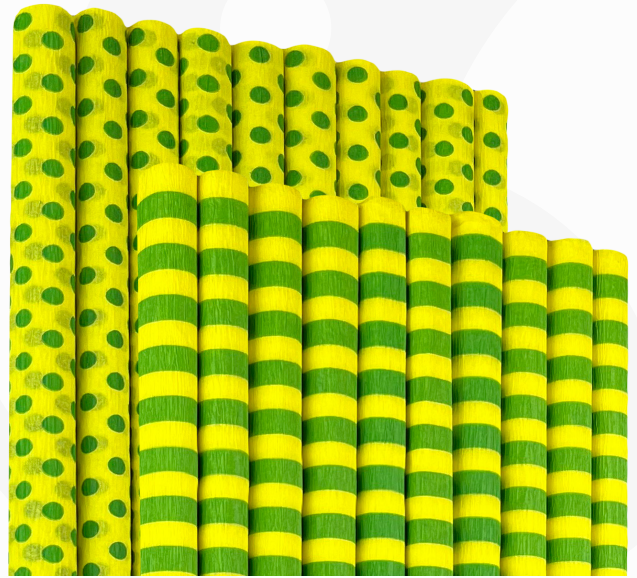

TECHNICAL SHEET
CRÊPE PAPER
Dots / Stripes Crêpe Paper

product dimensions

250 x 50 cm
tolerance +/- 5%

grammage

28 g/m²

stretching

25% - 35%

full product name	packaging		box		palett			
	quantity	package weight	quantity	box weight	quantity	boxes quantity	palett dimensions	palett weight
Crepe paper set of 10 pcs 50x250 • Dots • Strips	10 rolls	0,35 kg	10 packs	4 kg	5 000 rolls	50	120 x 80 x 200 cm	220 kg

BM-RL-50x250-C08D77-kpl-10

BM-RL-50x250-C06D75-kpl-10

BM-RL-50x250-C01D75-kpl-10

BM-RL-50x250-C01D76-kpl-10

BM-RL-50x250-C01D77-kpl-10

BM-RL-50x250-C01D78-kpl-10

BM-RL-50x250-C01D79-kpl-10

BM-RL-50x250-C04D79-kpl-10

BM-RL-50x250-C05D75-kpl-10

BM-RL-50x250-C05D77-kpl-10

BM-RL-50x250-C14D81-kpl-10

BM-RL-50x250-C18D82-kpl-10

BM-RL-50x250-C24D83-kpl-10

BM-RL-50x250-C01D83-kpl-10

BM-RL-50x250-C01D50-kpl-10

BM-RL-50x250-C05D50-kpl-10

BM-RL-50x250-C04D51-kpl-10

BM-RL-50x250-C01D52-kpl-10

BM-RL-50x250-C01D53-kpl-10

BM-RL-50x250-C05D53-kpl-10

Zbadano na
obecność subs-
tancji szkodliwych

www.tuv.com
ID 000055652