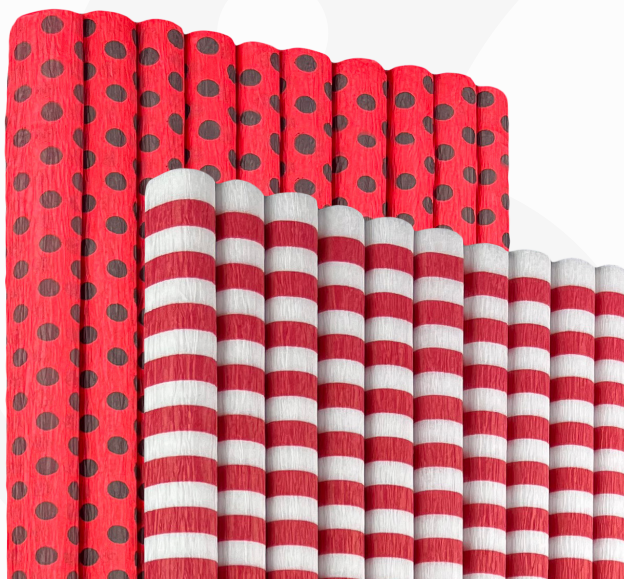

## Dots / Stripes Crêpe Paper

wymiary produktu

200 x 50 cm  
tolerancja +/- 5%

gramatura

28 g/m<sup>2</sup>

rociągliwość

25% - 35%

pełna nazwa produktu	opakowanie		karton		paleta			
	ilość sztuk	waga opak.	ilość sztuk	waga kartonu	ilość sztuk	ilość kartonów	wymiary palety	waga palety
Bibuła marszczona zestaw 10 szt 50x200 • Kropki • Paski	10 rolek	0,29 kg	10 opak.	3 kg	5 000 rolek	50	120 x 80 x 200 cm	170 kg

Kropki czarne na czerwonym  
C08D77  
BM-RL-50x200-C08D77-kpl-10

Kropki czerwone na pomarańczowym  
C06D75  
BM-RL-50x200-C06D75-kpl-10

Kropki czerwone na białym  
C01D75  
BM-RL-50x200-C01D75-kpl-10

Kropki różowe na białym  
C01D76  
BM-RL-50x200-C01D76-kpl-10

Kropki czarne na białym  
C01D77  
BM-RL-50x200-C01D77-kpl-10

Kropki niebieskie na białym  
C01D78  
BM-RL-50x200-C01D78-kpl-10

Kropki zielone na białym  
C01D79  
BM-RL-50x200-C01D79-kpl-10

Kropki zielone na cytrynowym  
C04D79  
BM-RL-50x200-C04D79-kpl-10