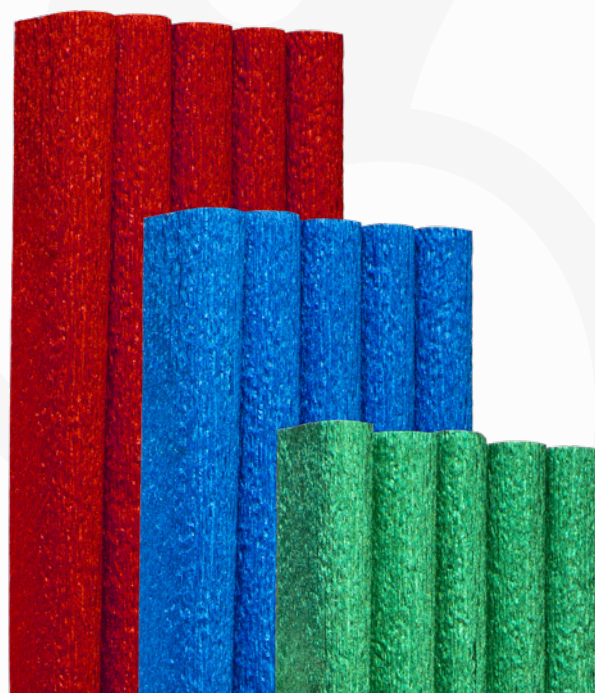

KARTA TECHNICZNA

BIBUŁA MARSZCZONA ALU
Color ALU Crêpe Paper

wymiary produktu

 100 x 50 cm
 tolerancja +/- 5%

gramatura

 65 g/m²

rozciągliwość

25% - 35%

pełna nazwa produktu	opakowanie		karton		paleta			
	ilość sztuk	waga opak.	ilość sztuk	waga kartonu	ilość sztuk	ilość kartonów	wymiary palety	waga palety
Bibuła marszczona ALU zestaw 5 szt 50x100	5 rolek	0,16 kg	20 opak.	3,3 kg	5 000 rolek	50	120 x 80 x 200 cm	185 kg

 Bibuła marszczona ALU
 Zestaw czerwony
 C08

BA-RL-50x100-C08-kpl-5

 Bibuła marszczona ALU
 Zestaw niebieski
 C21

BA-RL-50x100-C21-kpl-5

 Bibuła marszczona ALU
 Zestaw zielony
 C31

BA-RL-50x100-C31-kpl-5

 Bibuła marszczona ALU
 Zestaw srebrny
 C39

BA-RL-50x100-C39-kpl-5

 Bibuła marszczona ALU
 Zestaw złoty
 C40

BA-RL-50x100-C40-kpl-5

 Zbadano na
 obecność subs-
 tancji szkodliwych

 www.tuv.com
 ID 0000055652
